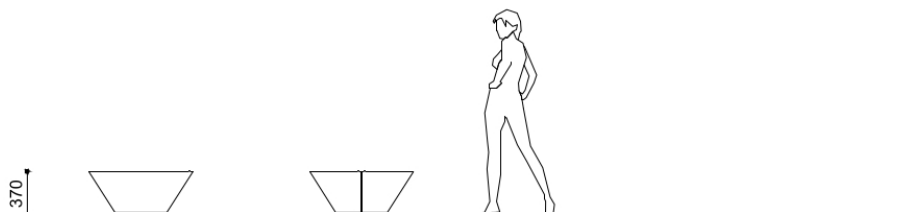

Pitocca S

PITOCCA fioriera D=856 in acciaio Corten

Codice variante: 0300455

Dimensioni e peso: Height 370mm
Weight 23kg
Diameter 856mm

Materiali: Acciaio Corten

Disegno tecnico:

Finiture: Finishes:

Fissaggio: Appoggio