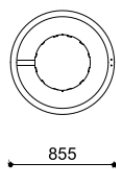

Pitocca S

PITOCCA fioriera D=856 in acciaio Corten

Codice variante: 0300455

Dimensioni e peso: Height 370mm
Weight 23kg
Diameter 856mm

Materiali: Acciaio Corten

Disegno tecnico:

Finiture: Finishes:

Fissaggio: Appoggio